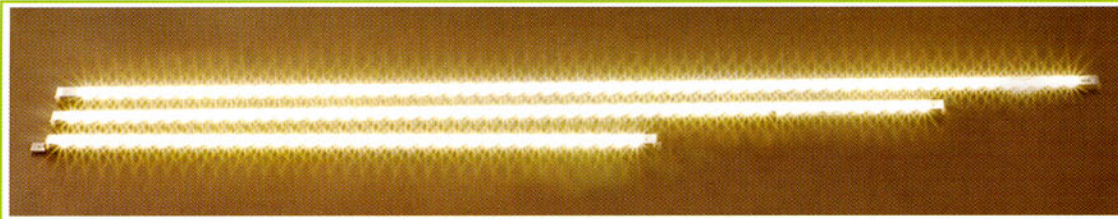

Lumi-M-Stick®

スティックType

LMS-300
LMS-580
LMS-860
LMS-1000
LMS-1140
LMS-1420

型番	LMS-300	LMS-580	LMS-860	LMS-1000	LMS-1140	LMS-1420
サイズ (L×W×H)	300×18.8×10.4	580×18.8×10.4	860×18.8×10.4	1000×18.8×10.4	1140×18.8×10.4	1420×18.8×10.4
LED個数	18	36	54	63	72	90
消費電力 (w)	4.5	9	13.5	15.8	18	22.5
入力電圧 (V)	DC12	DC12	DC12	DC12	DC12	DC12
光効率 (lm / W)	80	80	80	80	80	80
色温度	warm / pure / cool	warm / pure / cool	warm / pure / cool	warm / pure / cool	warm / pure / cool	warm / pure / cool